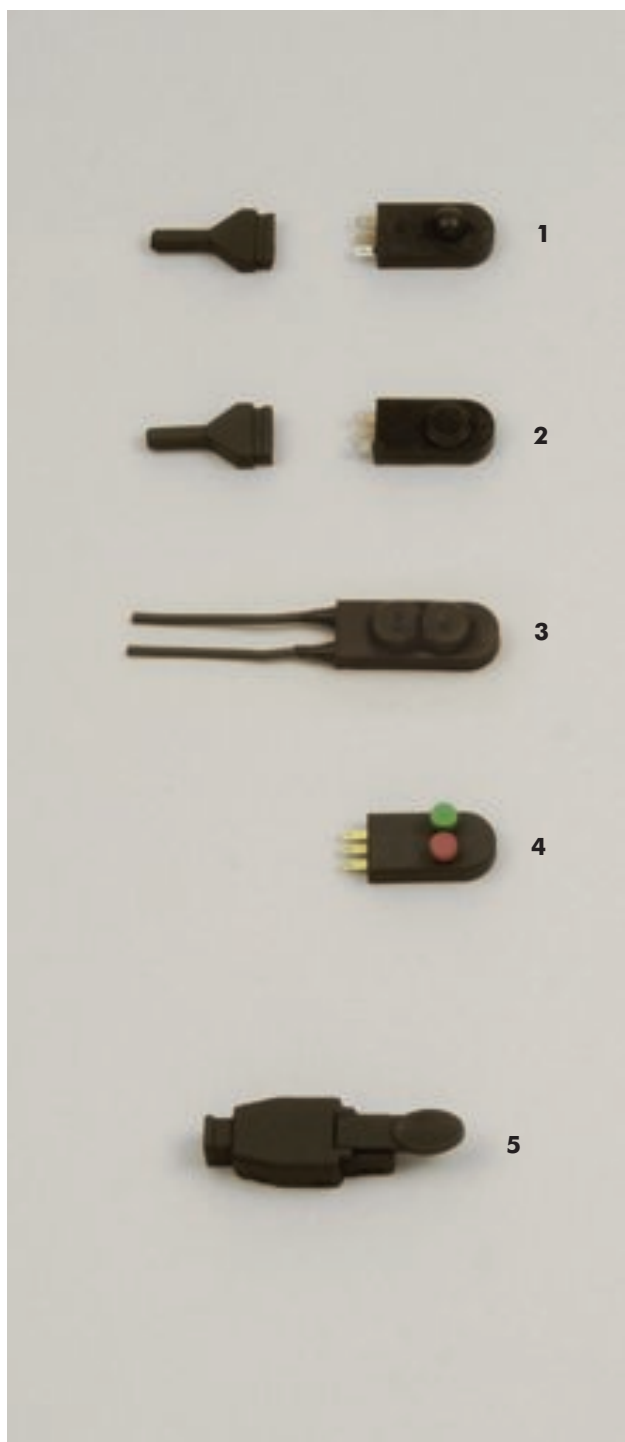

## Miscellaneous Tig Switches & Housings

123

**STARPARTS**

### MICROSWITCHES

Item No	Part No	Description	Pack Qty
1	950/M	Microswitch Bulbous Button SW-1	1
2	950/F	Microswitch Flat Button SW-1F	1
3	P4195	On Off Switch SW2	1
4	953	2 Pole Switch	1
5	950/L	Lever Switch	1