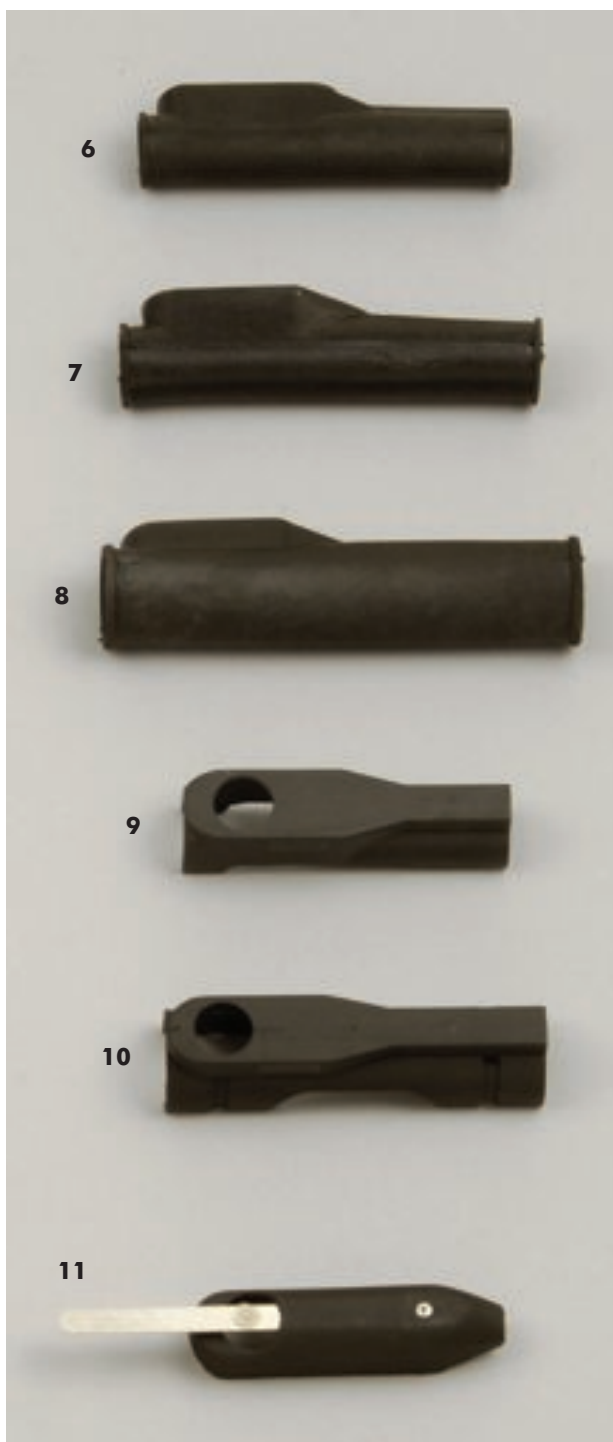

## Miscellaneous Tig Switches & Housings

123

**STARPARTS**

### MICROSWITCHES

Item No	Part No	Description	Pack Qty
1	950/M	Microswitch Bulbous Button SW-1	1
2	950/F	Microswitch Flat Button SW-1F	1
3	P4195	On Off Switch SW2	1
4	953	2 Pole Switch	1
5	950/L	Lever Switch	1