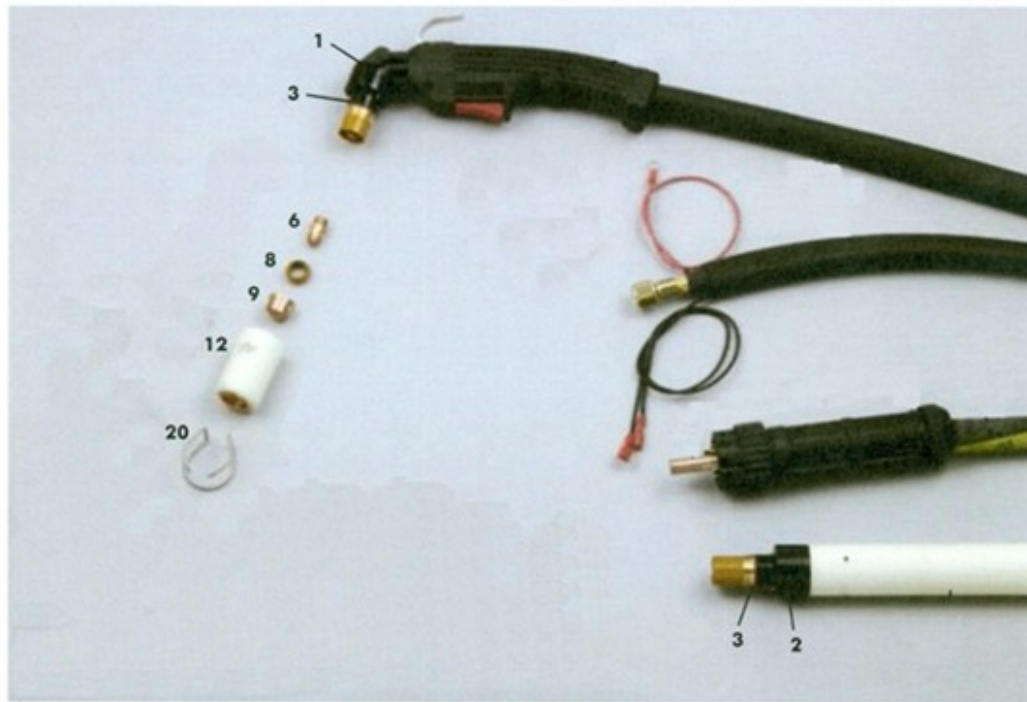

RTC 100 TORCH

STARPARTS

MAIN CONSUMABLES

Item No	Part No	Description	Pack Qty
1	7766001	Torch Head - Hand	1
2	7766002	Torch Head - Machine Torch	1
3	7763502	O' Ring - Torch Head	10
6	7766006	Electrode Hafnium	5
8	7763504	Swirl Ring	1
9	7766117	Tip 1.1	10
	7766118	Tip 1.4	10
	7766119	Tip 1.7	10
	7766120	Tip 1.9	10
12	7766321	Nozzle Retaining Cap	1
20	7766407	Stand Off Spring	5